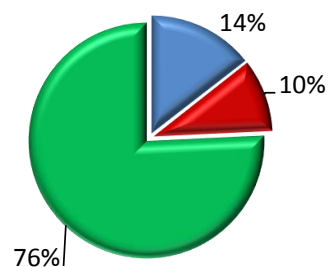

Unid. de Ensino: Etec. Prof. Mário Antônio Verza Responsável: Micaíser Faria Silva
Município: Palmital Cód. Da Unidade: 164

Unid. de Ensino: Etec. Prof. Mário Antônio Verza Responsável: Micaíser Faria Silva
Município: Palmital Cód. Da Unidade: 164

Frequência de usuário por período	mai/15
Matutino	387
Vespertino	264
Noturno	2.032
TOTAL	2.683

Frequência por categoria de usuário	mai/15
Alunos	2.420
Professores	160
Servidores	60
Comunidade Externa	43
TOTAL	2.683

Legenda:

Comunidade interna: é constituída por docentes (**Professores**), discentes (**alunos**) e **servidores** administrativos. Todos eles têm direito a empréstimo domiciliar de material bibliográfico. Os usuários que solicitarem transferência, trancamento de matrícula ou desligamento da Unidade de Ensino terão esse direito vedado.

Comunidade externa: é constituída por cidadãos não vinculados à Unidade de Ensino que, ao se identificarem no balcão de atendimento para o devido registro, podem consultar e pesquisar o acervo somente nas dependências da Biblioteca.

Frequência de usuário por período

- Matutino
- Vespertino
- Noturno